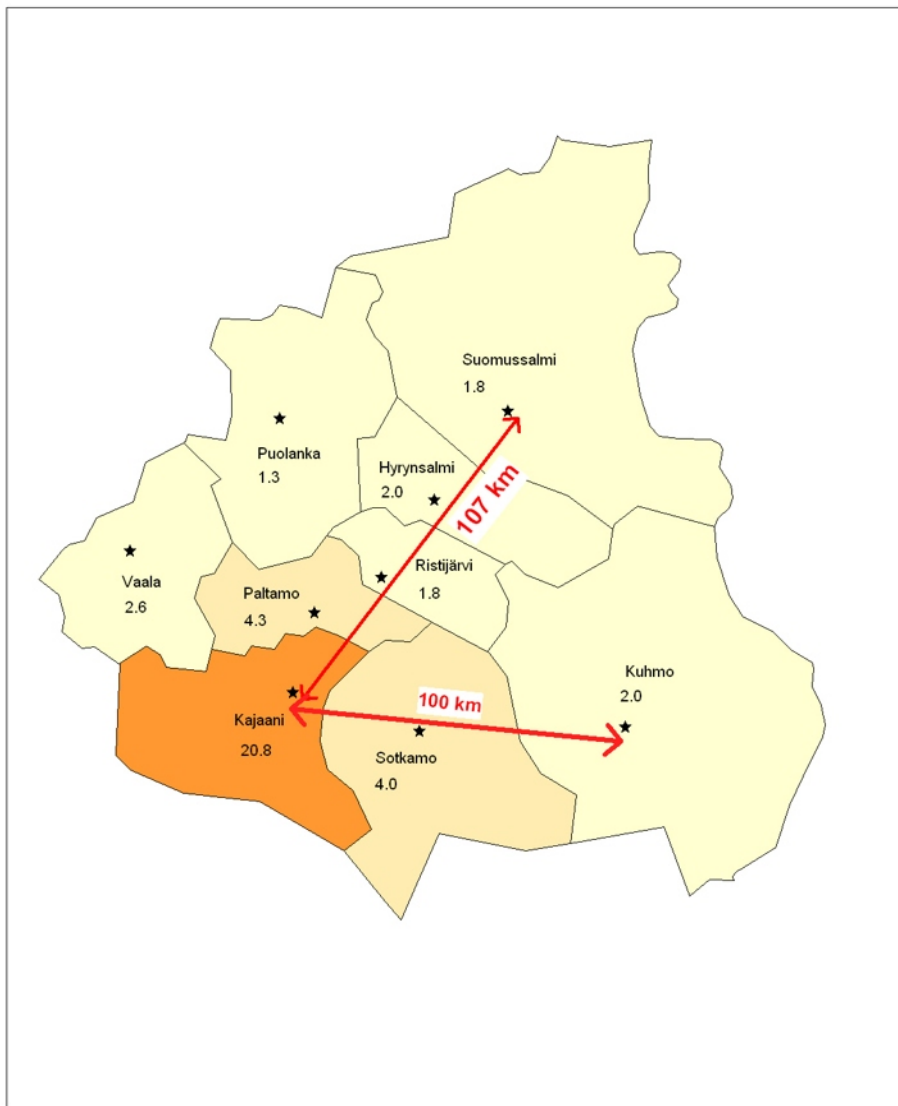

TURVAVERKOT TIHEÄMMIKSI – YHTEISTYÖLLÄ ELINVOIMAA, TURVALLISUUTTA JA HYVINVOINTIA

Miltä harva näyttää kaupungin näkökulmasta?

Kainuun kuntien asukastiheys

Kainuun_kunnat_etrsgk27 - Astiheys

- 8 - 20.8 (1)
- 2.7 - 8 (2)
- 1.3 - 2.7 (6)

Kajaani Suomen kartalla